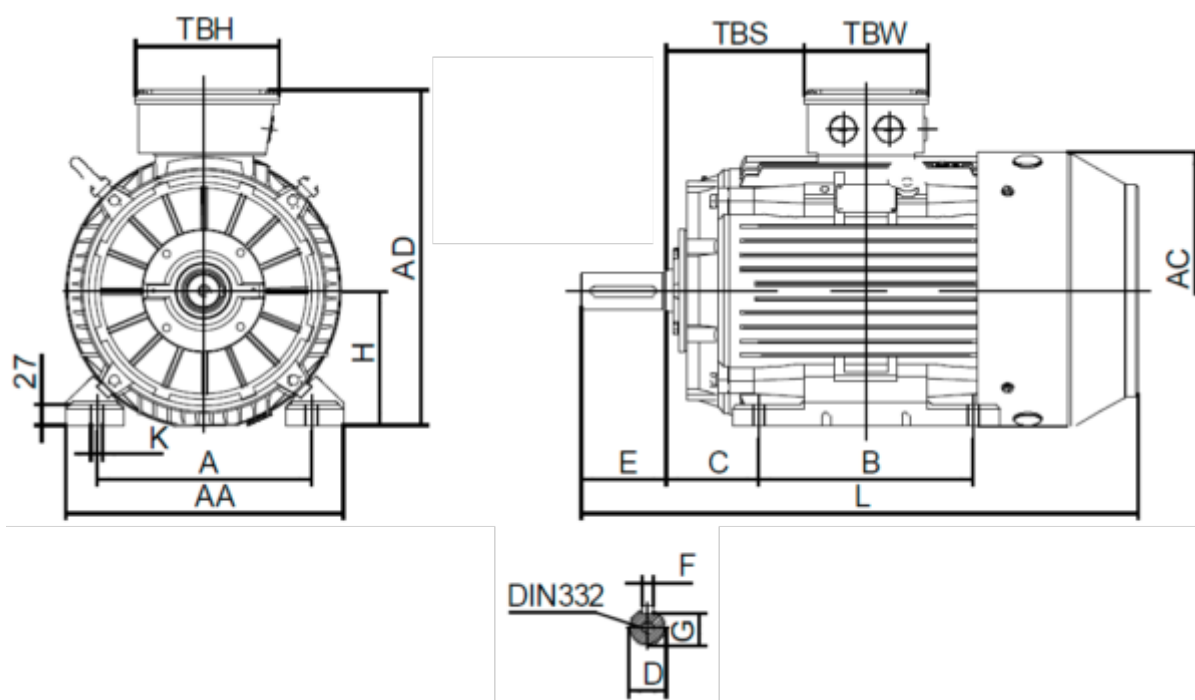

Varenummer: 250300150212  
 Beskrivelse: Kleedrive T3C 90S-2 1.5KW 2800 o/min  
 3x230/400V 50HZ IP55 B3 Eff=84,2%

## Mål

A = 140	F = 8	TBW = 114
AA = 178	G = 20	
AC = Ø176	H = 90	
AD = 231	HD = 141	
B = 100	K = Ø10	
C = 56	L = 320	
D = Ø24	TBH = 114	
E = 50	TBS = 49	